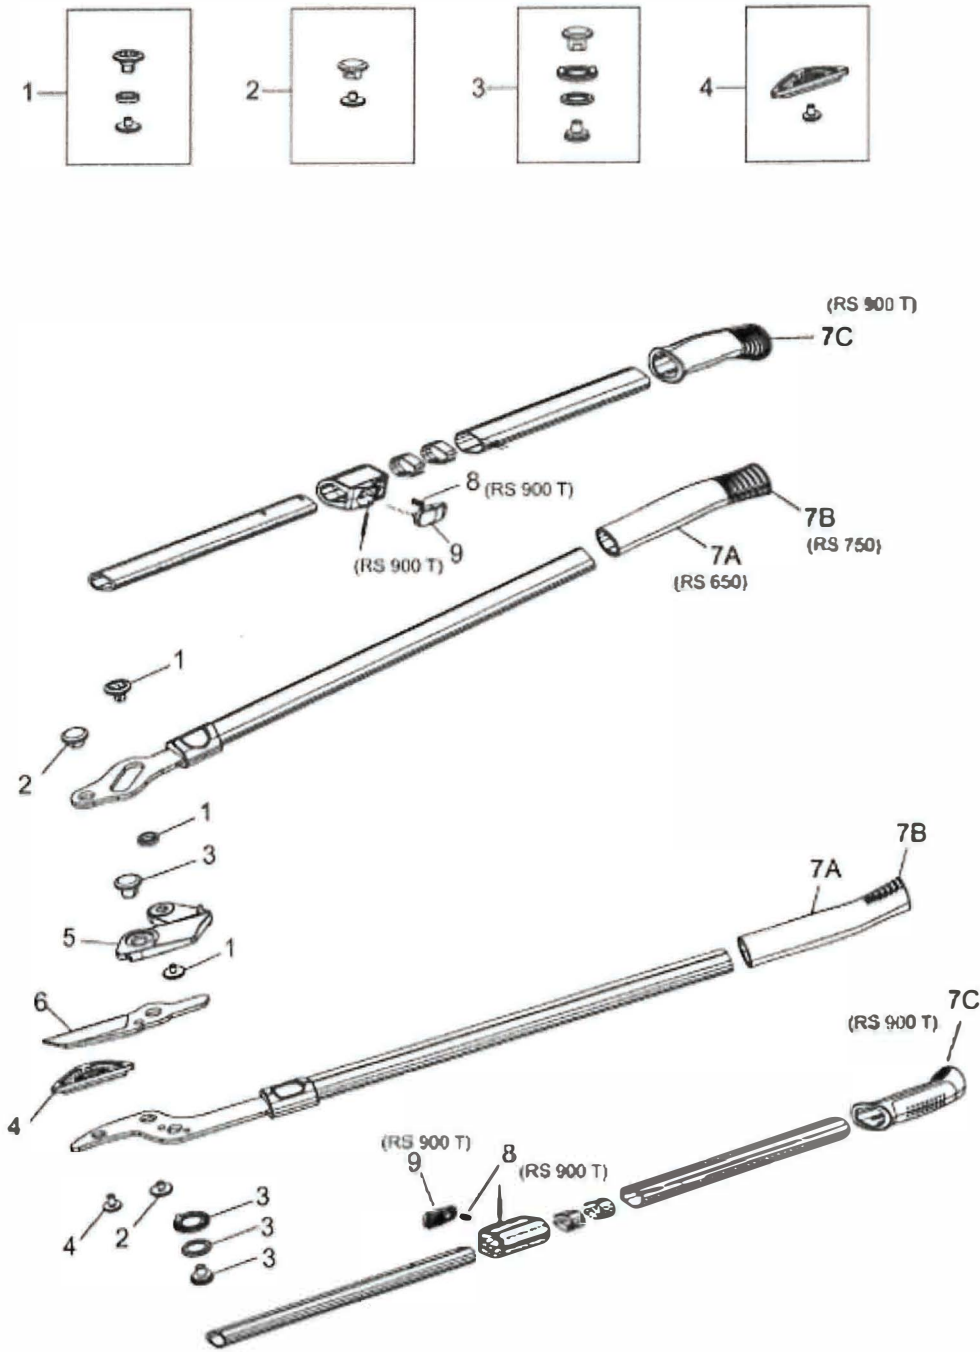

Spare Parts Diagram for WORS900T

Item	Part Number	Quantity	Designation	DIN
1	753-08081	1	SPARE PARTS KIT 1	Astscheren Power Cut
2	753-08082	1	SPARE PARTS KIT 2	Astscheren Power Cut
3	753-08083	1	SPARE PARTS KIT 3	Astscheren Power Cut
4	753-08084	1	SPARE PARTS KIT 4	Astscheren Power Cut
5	707-06012200	1	TRANSLATOR-DARK GREY	707-06012200
6	742-05009	1	CUTTER	BLADE:TOP:ANVL
7A	731-09119A	2	GRIP:1K RED	731-09119A
7B	731-09163A	2	GRIP:2K:RED/GREY/COMFORT	731-09163A
7C	731-09164A	2	GRIP:2K:PREMIUM	731-09164A
8	732-05054	2	COMPRESSION SPRING	bisherige Teilnr. 7278202
9	731-09194	2	Rocker	bisherige Teilnr. 7278104